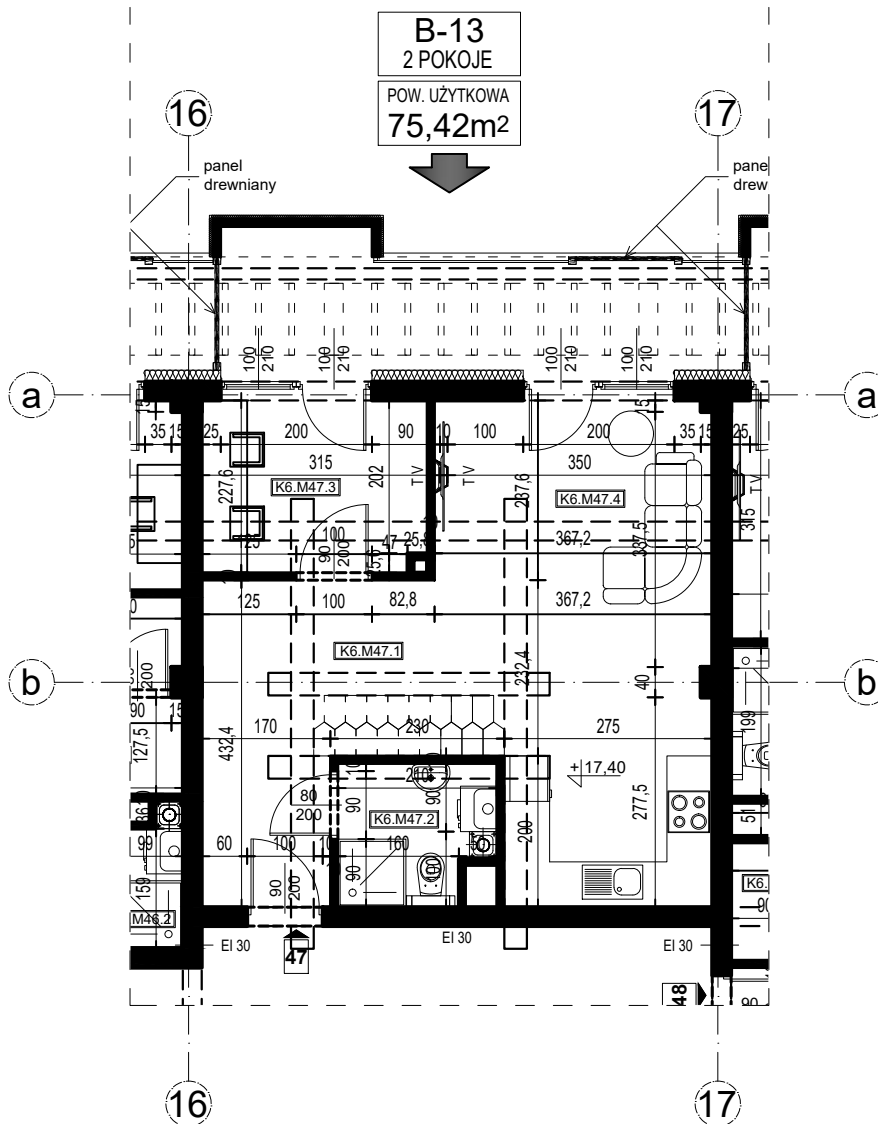

apartamenty DOBRA NOCKA

Przeworsk ul. Misiągiewicza

Mieszkanie nr 47

Budynek B

VI piętro

ZESTAWIENIE POWIERZCHNI		
Budynek mieszkalny wielorodzinny		
NR	NR	POW. [m ²]
K6.M47.1	Komunikacja	12,67
K6.M47.2	Łazienka	3,54
K6.M47.3	Pomieszczenie do pracy	6,71
K6.M47.4	Kuchnia + Pokój dzienny	20,44
K6.M47.5	Antresola	32,06
	Powierzchnia mieszkania	75,42

skala 1:100

róża wiatrów

apartamenty DOBRA NOCKA

Przeworsk ul. Misiągiewicza

Mieszkanie nr 47

Budynek B

Antresola

skala 1:100