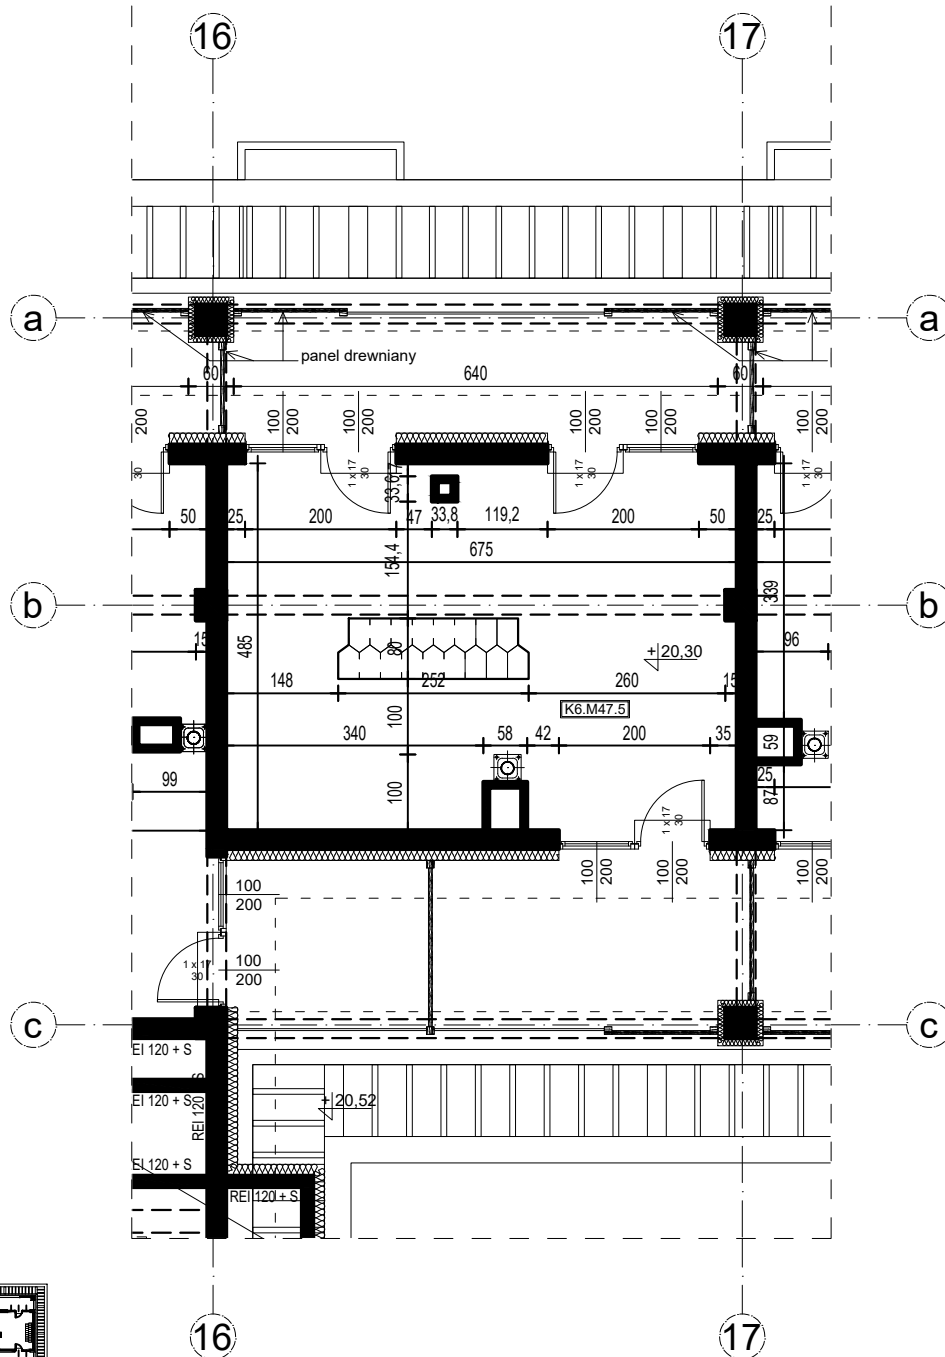

apartamenty DOBRA NOCKA

Przeworsk ul. Misiągiewicza

Mieszkanie nr 47

Budynek B

VI piętro

ZESTAWIENIE POWIERZCHNI		
Budynek mieszkalny wielorodzinny		
NR	NR	POW. [m ²]
K6.M47.1	Komunikacja	12,67
K6.M47.2	Łazienka	3,54
K6.M47.3	Pomieszczenie do pracy	6,71
K6.M47.4	Kuchnia + Pokój dzienny	20,44
K6.M47.5	Antresola	32,06
	Powierzchnia mieszkania	75,42

skala 1:100

róża wiatrów

apartamenty DOBRA NOCKA

Przeworsk ul. Misiągiewicza

Mieszkanie nr 47

Budynek B

Antresola

skala 1:100