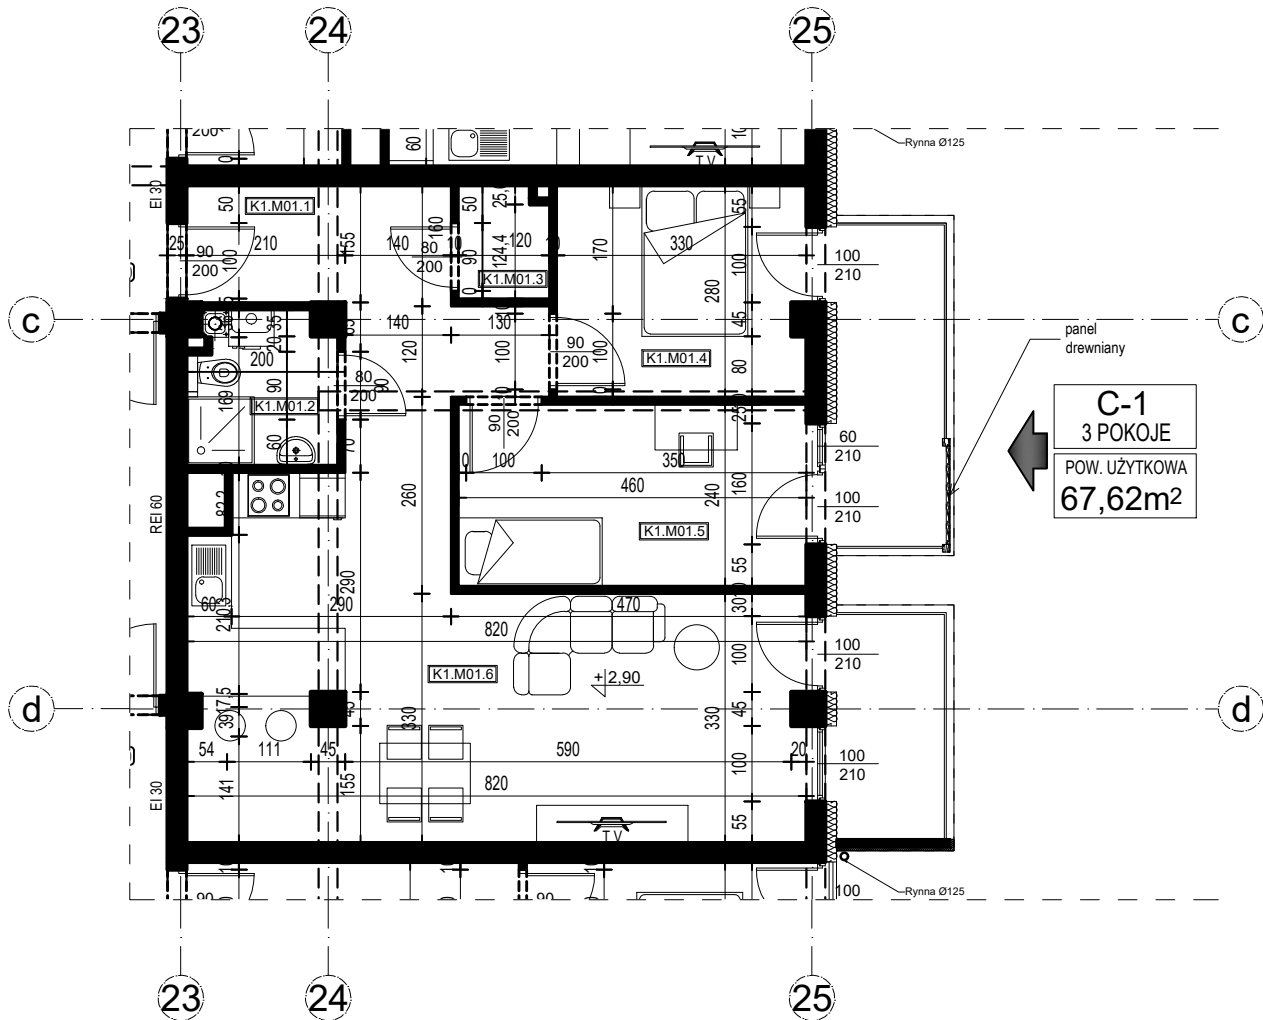

apartamenty DOBRA NOCKA

Przeworsk ul. Misiągiewicza

Mieszkanie nr 1

Budynek C

I piętro

ZESTAWIENIE POWIERZCHNI		
Budynek mieszkalny wielorodzinny		
NR	NR	POW. [m²]
K1.M01.1	Komunikacja	10,14
K1.M01.2	Łazienka	3,78
K1.M01.3	Pomieszczenie porządkowe	1,73
K1.M01.4	Sypialnia	9,15
K1.M01.5	Sypialnia	11,04
K1.M01.6	Kuchnia + Pokój dzienny	31,78
Powierzchnia mieszkania		67,62

skala 1:100

róža wiatrów