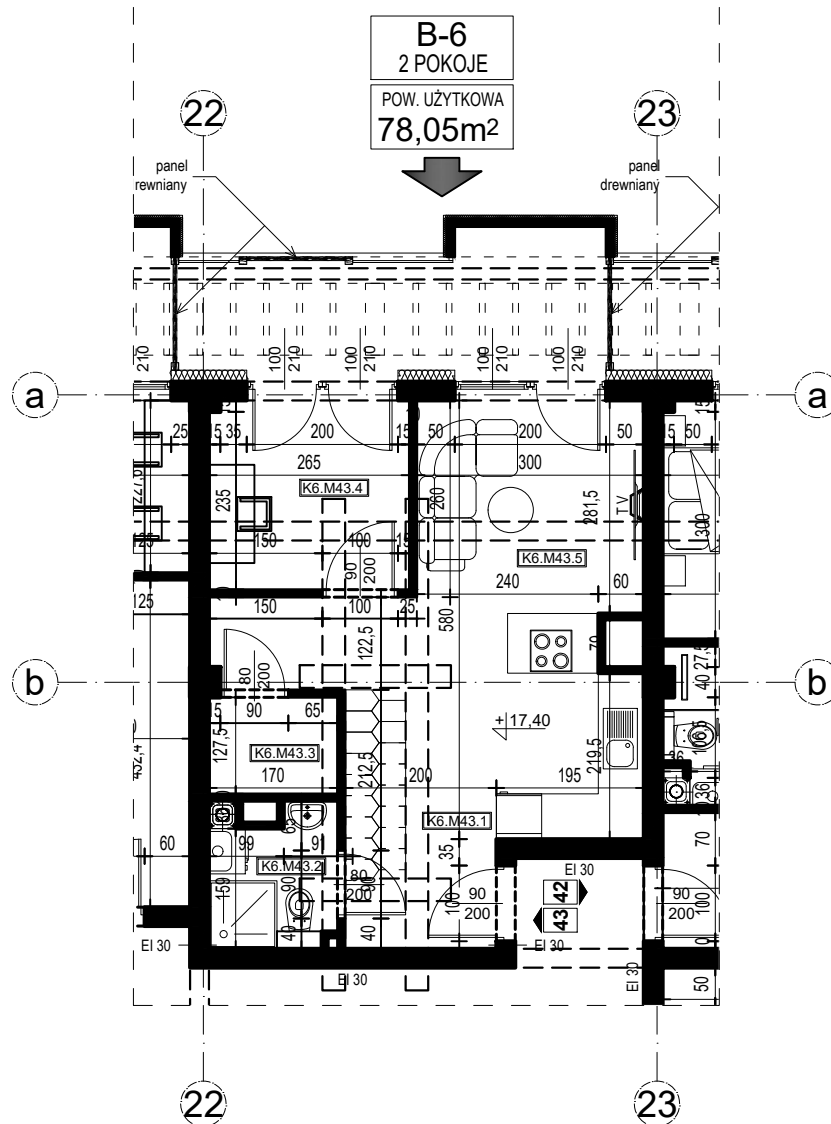

# apartamenty DOBRA NOCKA

Przeworsk ul. Misiągiewicza

Mieszkanie nr 43

Budynek C

VI piętro

ZESTAWIENIE POWIERZCHNI		
Budynek mieszkalny wielorodzinny		
NR	NR	POW. [m <sup>2</sup> ]
K6.M43.1	Komunikacja	10,15
K6.M43.2	Łazienka	2,96
K6.M43.3	Pomieszczenie porządkowe	2,17
K6.M43.4	Sypialnia	6,60
K6.M43.5	Kuchnia + Pokój dzienny	14,88
K6.M43.6	Antresola	41,30
Powierzchnia mieszkania		78,05

skala 1:100

róża wiatrów