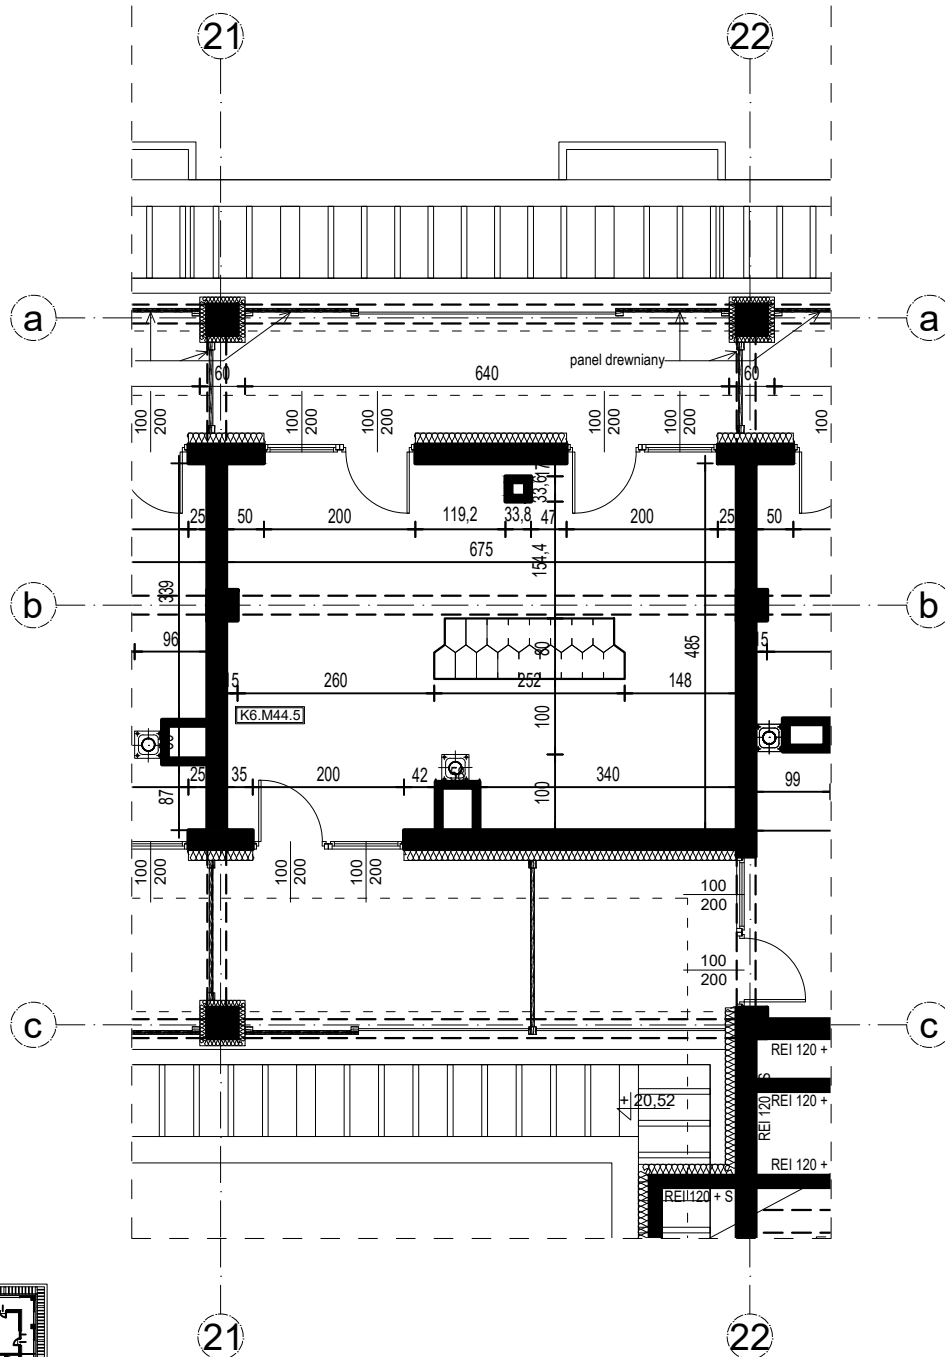

apartamenty DOBRA NOCKA

Przeworsk ul. Misiągiewicza

Mieszkanie nr 44

Budynek C

VI piętro

ZESTAWIENIE POWIERZCHNI		
Budynek mieszkalny wielorodzinny		
NR	NR	POW. [m ²]
K6.M44.1	Komunikacja	12,67
K6.M44.2	Łazienka	3,54
K6.M44.3	Pomieszczenie do pracy	6,71
K6.M44.4	Kuchnia + Pokój dzienny	20,44
K6.M44.5	Antresola	32,06
	Powierzchnia mieszkania	75,42

skala 1:100

róża wiatrów

apartamenty DOBRA NOCKA

Przeworsk ul. Misiągiewicza

Mieszkanie nr 44

Budynek C

Antresola

skala 1:100