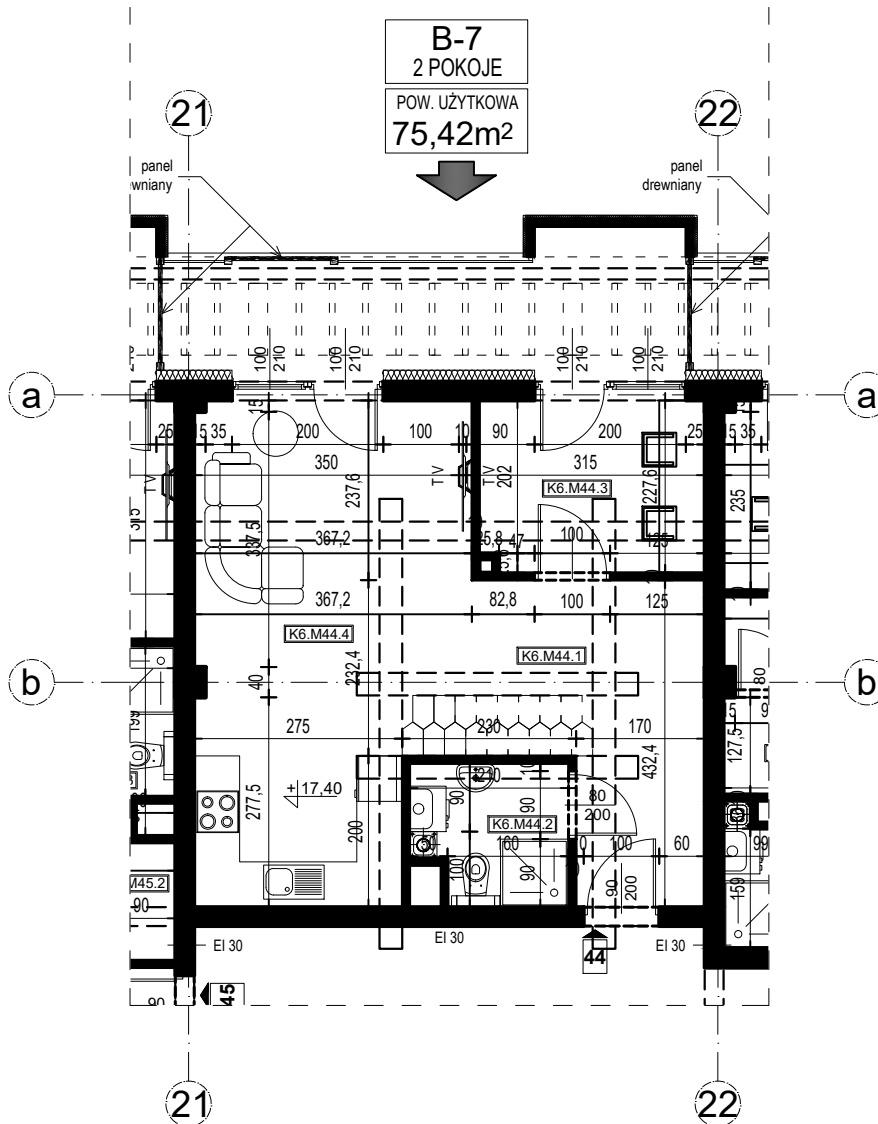

apartamenty DOBRA NOCKA

Przeworsk ul. Misiągiewicza

Mieszkanie nr 44

Budynek C

VI piętro

ZESTAWIENIE POWIERZCHNI		
Budynek mieszkalny wielorodzinny		
NR	NR	POW. [m ²]
K6.M44.1	Komunikacja	12,67
K6.M44.2	Łazienka	3,54
K6.M44.3	Pomieszczenie do pracy	6,71
K6.M44.4	Kuchnia + Pokój dzienny	20,44
K6.M44.5	Antresola	32,06
	Powierzchnia mieszkania	75,42

skala 1:100

róża wiatrów

apartamenty DOBRA NOCKA

Przeworsk ul. Misiągiewicza

Mieszkanie nr 44

Budynek C

Antresola

skala 1:100