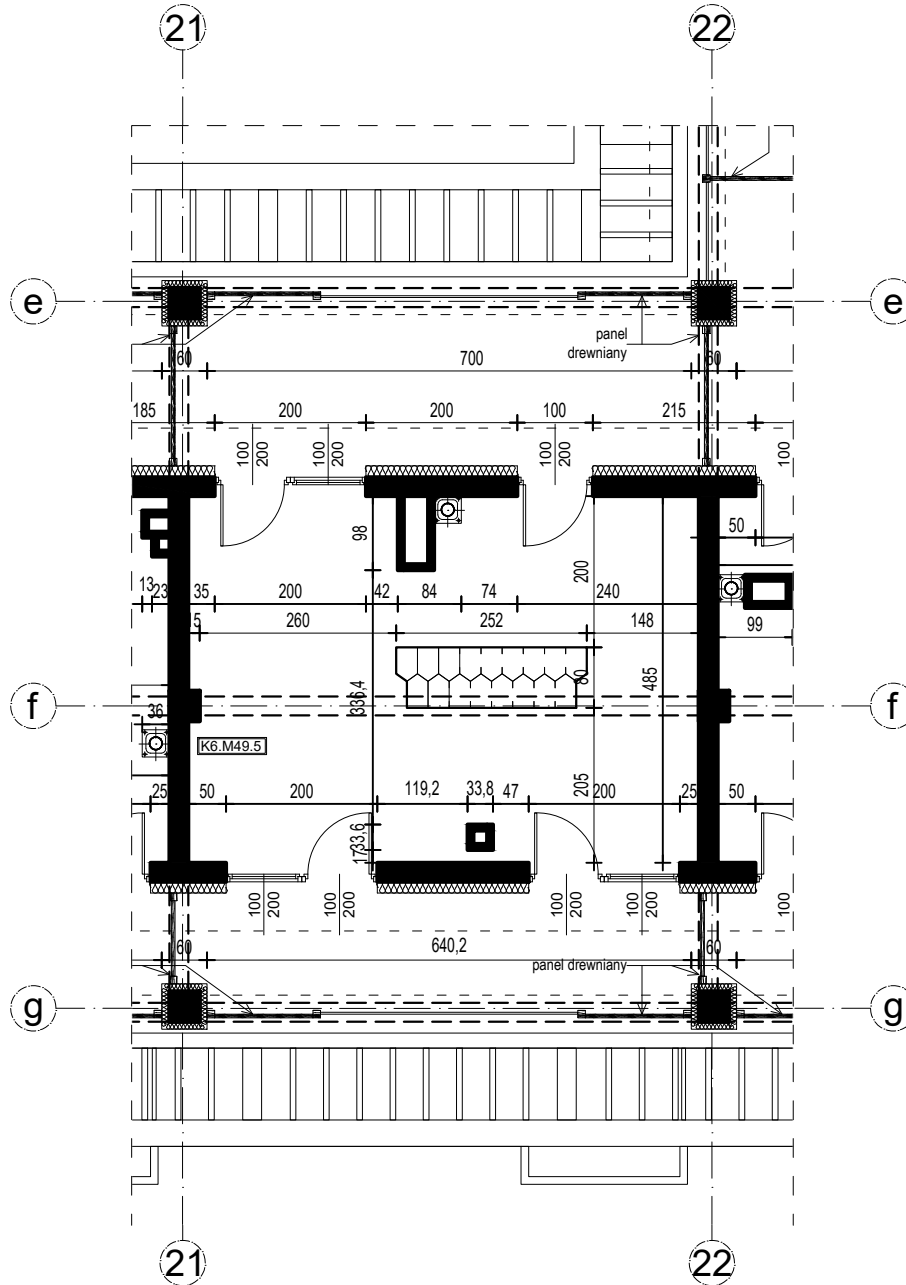

apartamenty DOBRA NOCKA

Przeworsk ul. Misiągiewicza

Mieszkanie nr 49

Budynek C

VI piętro

B-10
2 POKOJE
POW. UŻYTKOWA
75,25m²

ZESTAWIENIE POWIERZCHNI		
Budynek mieszkalny wielorodzinny		
NR	NR	POW. [m ²]
K6.M49.1	Komunikacja	12,67
K6.M49.2	Łazienka	3,47
K6.M49.3	Pomieszczenie do pracy	6,71
K6.M49.4	Kuchnia + Pokój dzienny	20,44
K6.M49.5	Antresola	31,96
Powierzchnia mieszkania		75,25

skala 1:100

róża wiatrów

apartamenty DOBRA NOCKA

Przeworsk ul. Misiągiewicza

Mieszkanie nr 49

Budynek C

Antresola

skala 1:100