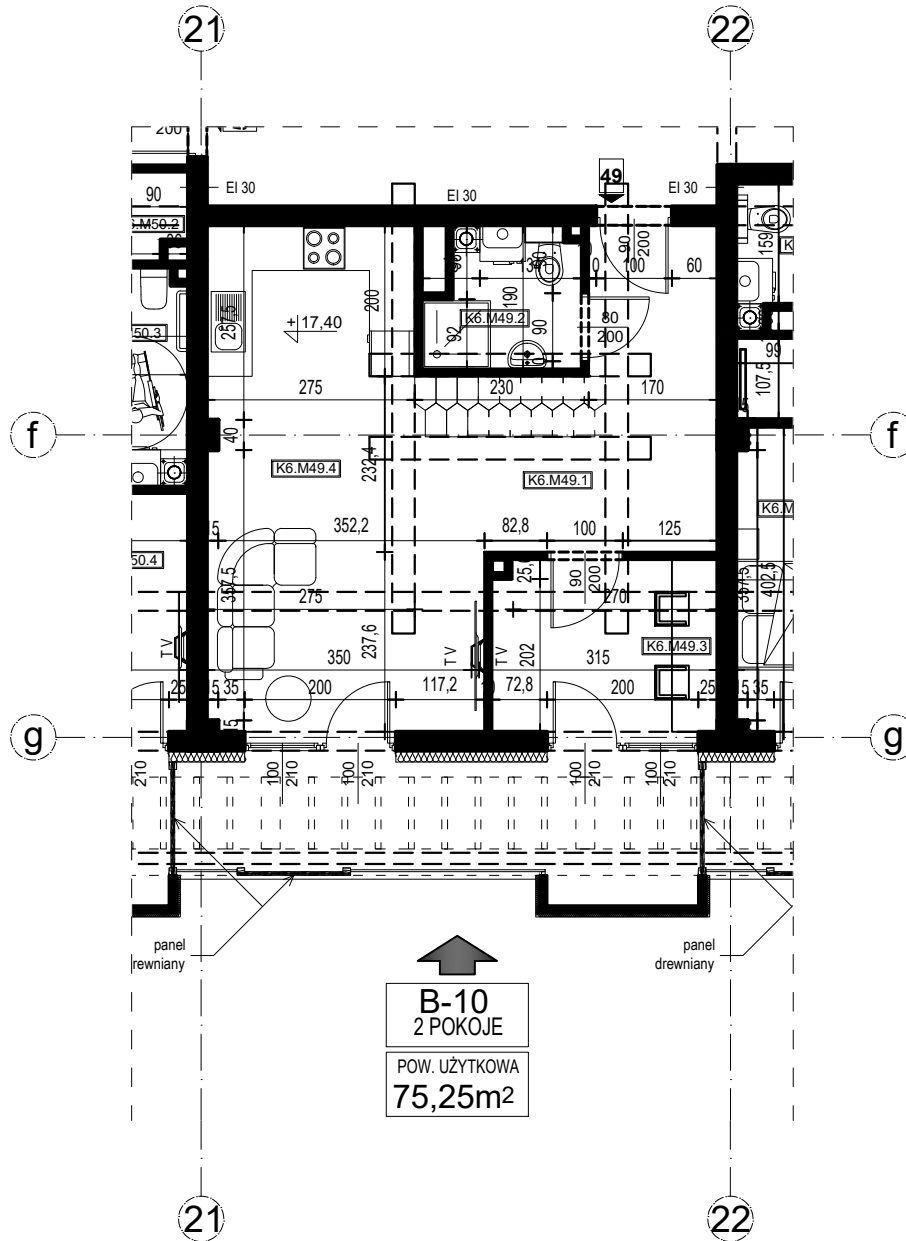

apartamenty DOBRA NOCKA

Przeworsk ul. Misiągiewicza

Mieszkanie nr 49

Budynek C

VI piętro

B-10
2 POKOJE
POW. UŻYTKOWA
75,25m²

ZESTAWIENIE POWIERZCHNI		
Budynek mieszkalny wielorodzinny		
NR	NR	POW. [m ²]
K6.M49.1	Komunikacja	12,67
K6.M49.2	Łazienka	3,47
K6.M49.3	Pomieszczenie do pracy	6,71
K6.M49.4	Kuchnia + Pokój dzienny	20,44
K6.M49.5	Antresola	31,96
Powierzchnia mieszkania		75,25

skala 1:100

róża wiatrów

apartamenty DOBRA NOCKA

Przeworsk ul. Misiągiewicza

Mieszkanie nr 49

Budynek C

Antresola

skala 1:100