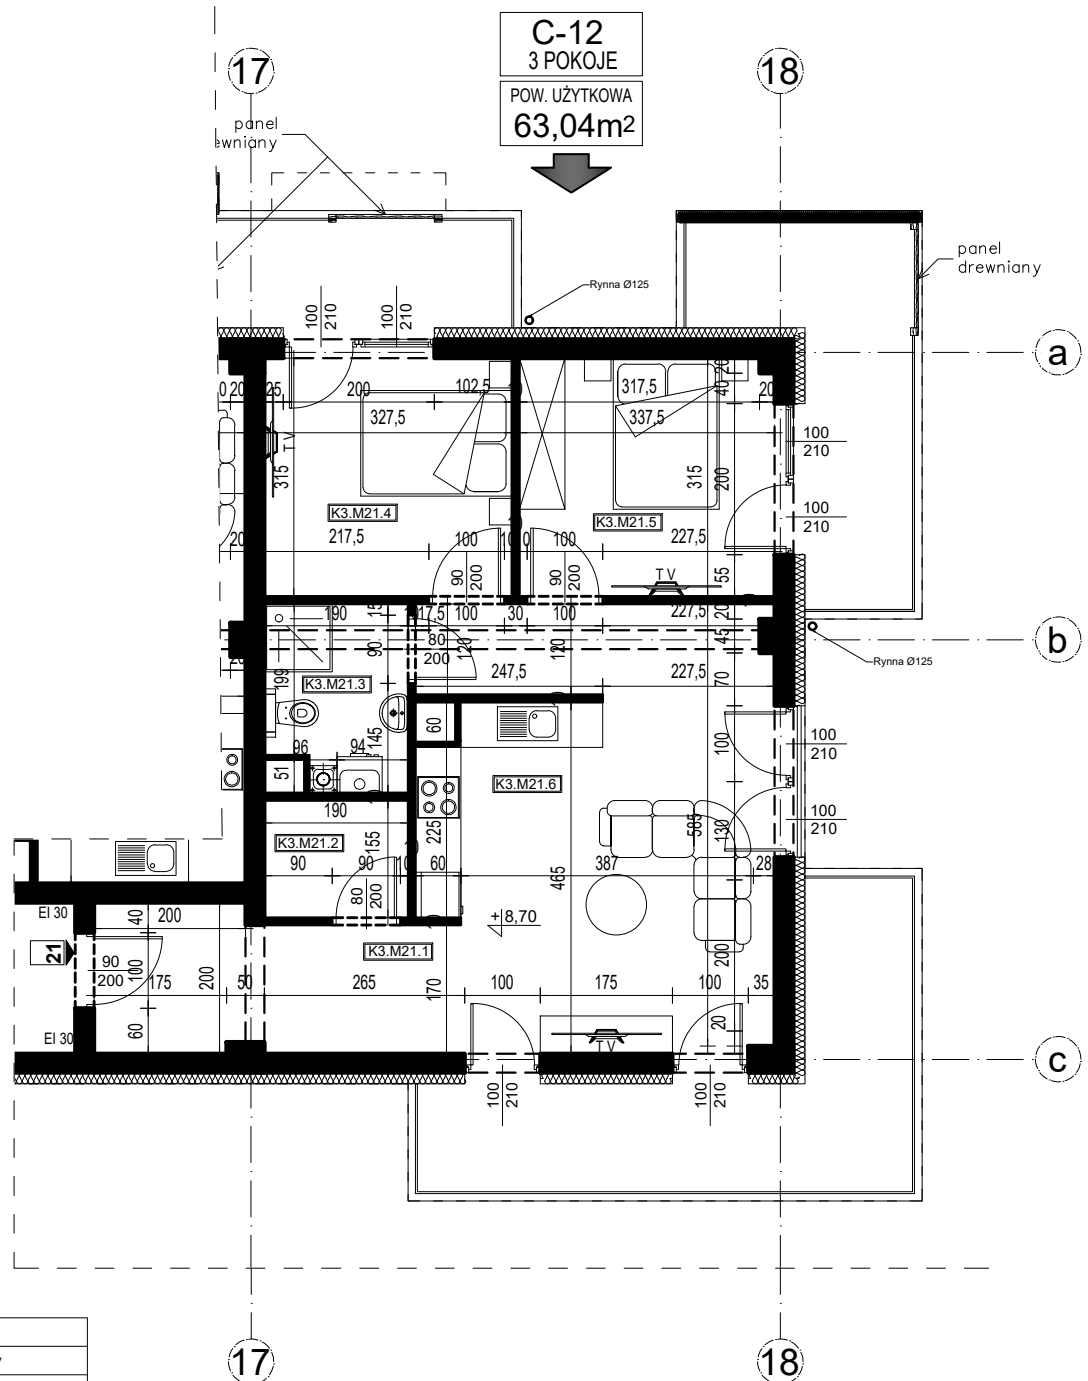

# apartamenty DOBRA NOCKA

Przeworsk ul. Misiągiewicza

Mieszkanie nr 21

Budynek B

III piętro

ZESTAWIENIE POWIERZCHNI		
Budynek mieszkalny wielorodzinny		
NR	NR	POW. [m²]
K3.M21.1	Komunikacja	8,51
K3.M21.2	Pomieszczenie porządkowe	2,94
K3.M21.3	Łazienka	4,31
K3.M21.4	Sypialnia	10,32
K3.M21.5	Sypialnia	10,59
K3.M21.6	Kuchnia + Pokój dzienny	26,37
Powierzchnia mieszkania		63,04

skala 1:100