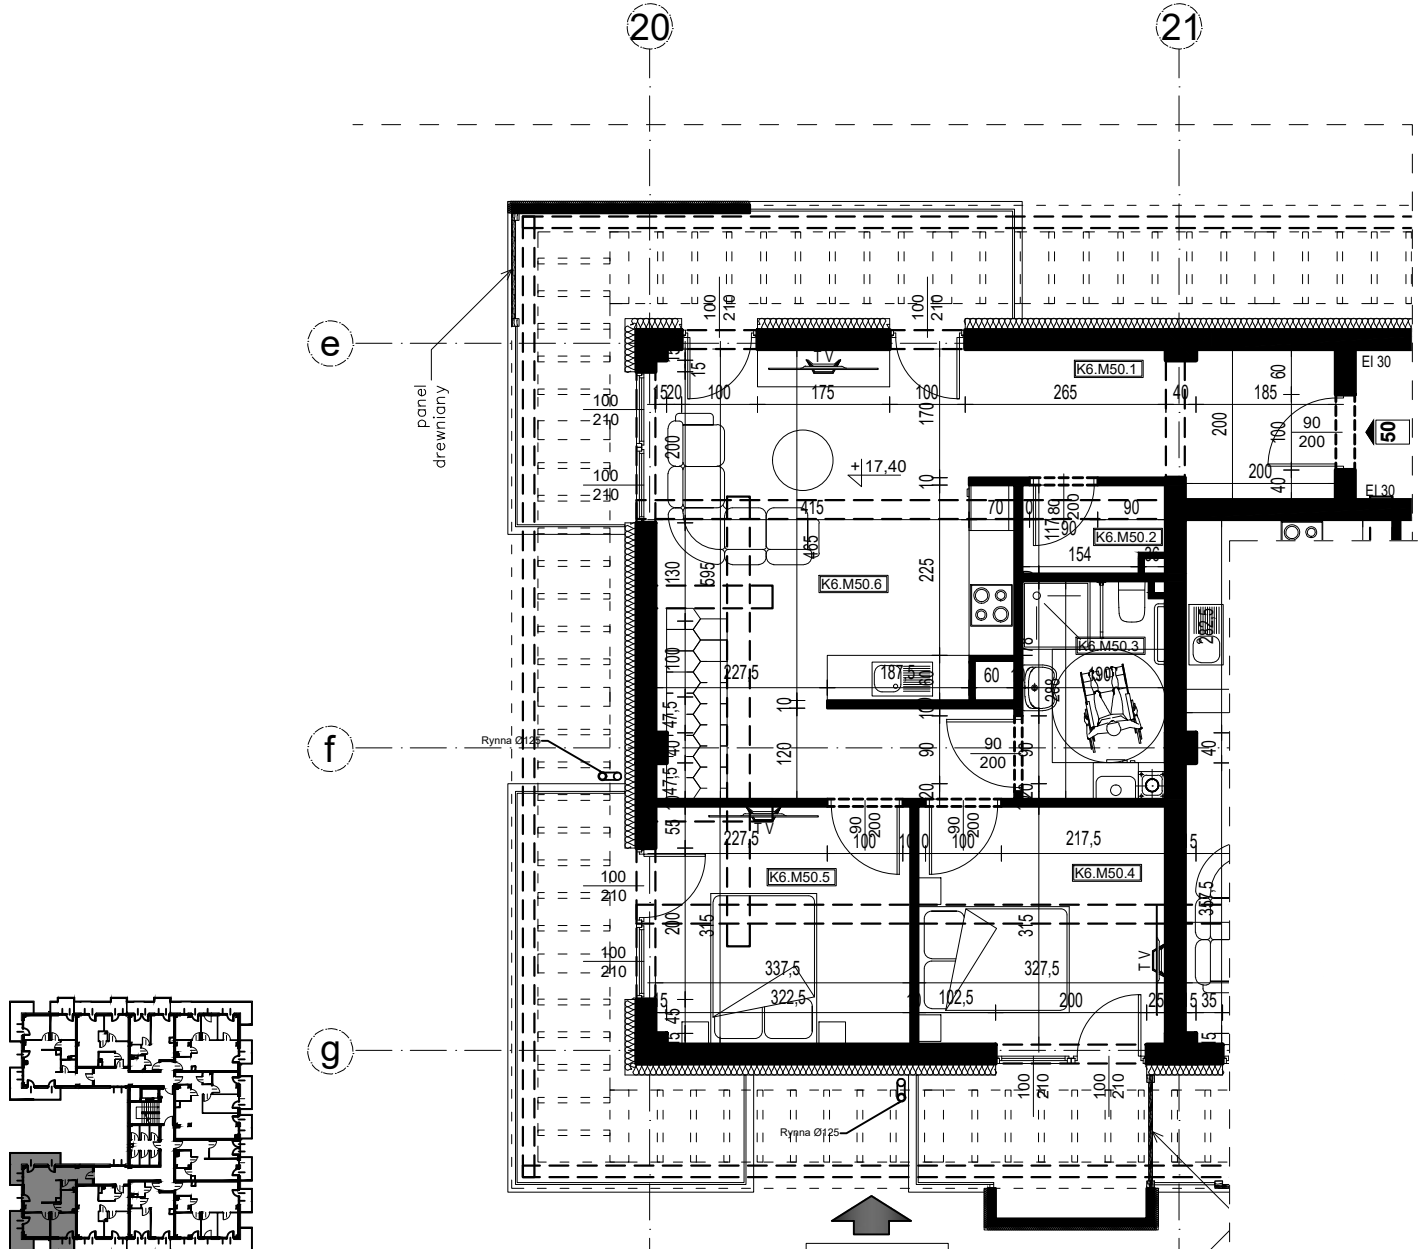

apartamenty DOBRA NOCKA

Przeworsk ul. Misiągiewicza

Mieszkanie nr 50

Budynek C

VI piętro

C-28
3 POKOJE
POW. UŻYTKOWA
95,26m²

ZESTAWIENIE POWIERZCHNI		
Budynek mieszkalny wielorodzinny		
NR	NR	POW. [m ²]
K6.M50.1	Komunikacja	8,51
K6.M50.2	Pomieszczenie porządkowe	2,12
K6.M50.3	Łazienka	5,34
K6.M50.4	Sypialnia	10,32
K6.M50.5	Sypialnia	10,61
K6.M50.6	Kuchnia + Pokój dzienny	26,41
K6.M50.7	Antresola	31,96
Powierzchnia mieszkania		95,26

skala 1:100