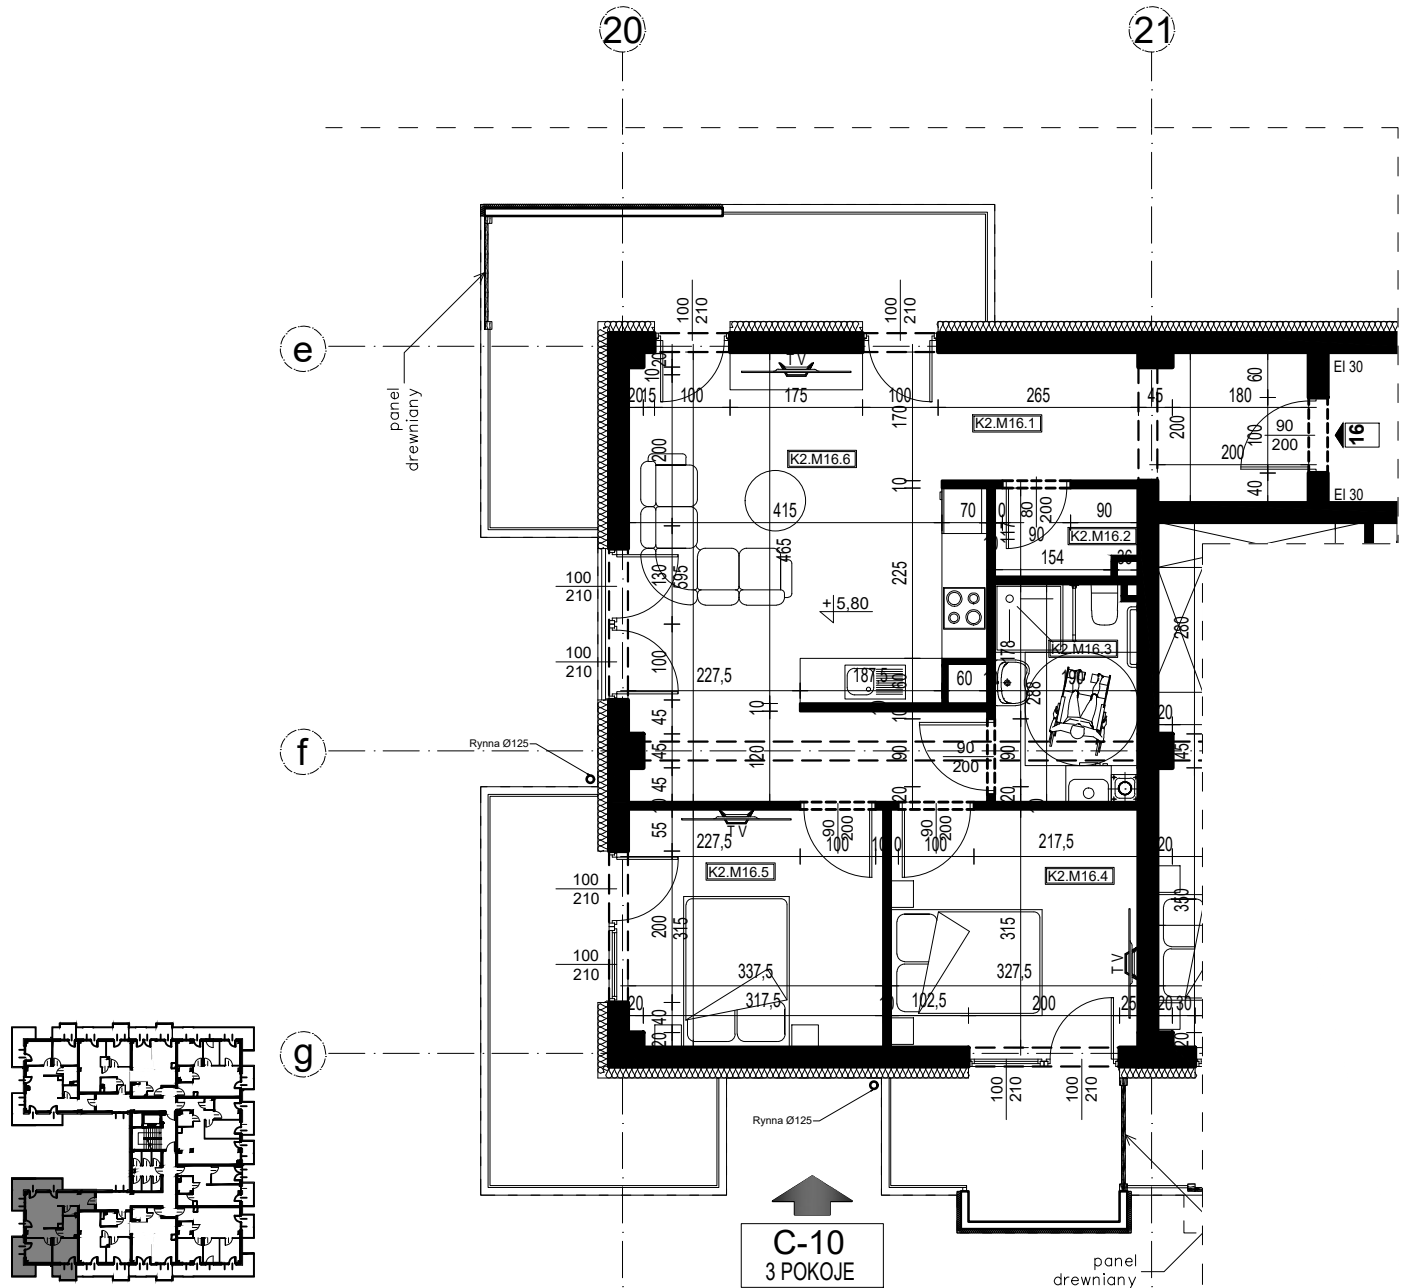

apartamenty DOBRA NOCKA

Przeworsk ul. Misiągiewicza

Mieszkanie nr 16

Budynek C

II piętro

C-10
3 POKOJE
POW. UŻYTKOWA
63,24m²

ZESTAWIENIE POWIERZCHNI		
Budynek mieszkalny wielorodzinny		
NR	NR	POW. [m ²]
K2.M16.1	Komunikacja	8,51
K2.M16.2	Pomieszczenie porządkowe	2,12
K2.M16.3	Łazienka	5,34
K2.M16.4	Sypialnia	10,32
K2.M16.5	Sypialnia	10,59
K2.M16.6	Kuchnia + Pokój dzienny	26,36
Powierzchnia mieszkania		63,24

skala 1:100

róża wiatrów