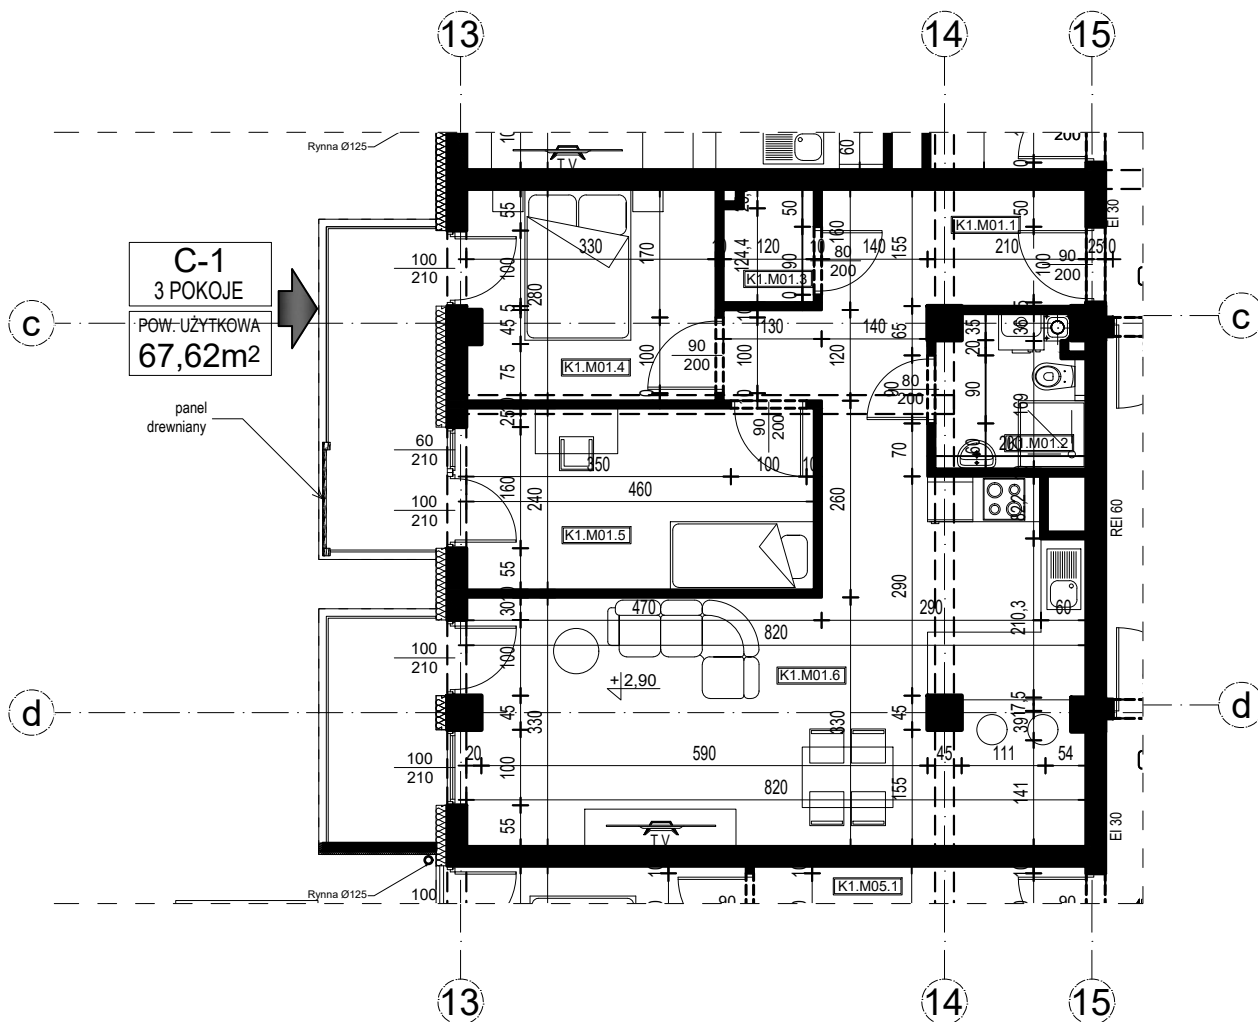

apartamenty DOBRA NOCKA

Przeworsk ul. Misiągiewicza

Mieszkanie nr 1

Budynek B

I piętro

C-1
3 POKOJE
POW. UŻYTKOWA
67,62m²

panel drewniany

ZESTAWIENIE POWIERZCHNI		
Budynek mieszkalny wielorodzinny		
NR	NR	POW. [m ²]
K1.M01.1	Komunikacja	10,14
K1.M01.2	Łazienka	3,78
K1.M01.3	Pomieszczenie porządkowe	1,73
K1.M01.4	Sypialnia	9,15
K1.M01.5	Sypialnia	11,04
K1.M01.6	Kuchnia + Pokój dzienny	31,78
Powierzchnia mieszkania		67,62

skala 1:100

róża wiatrów