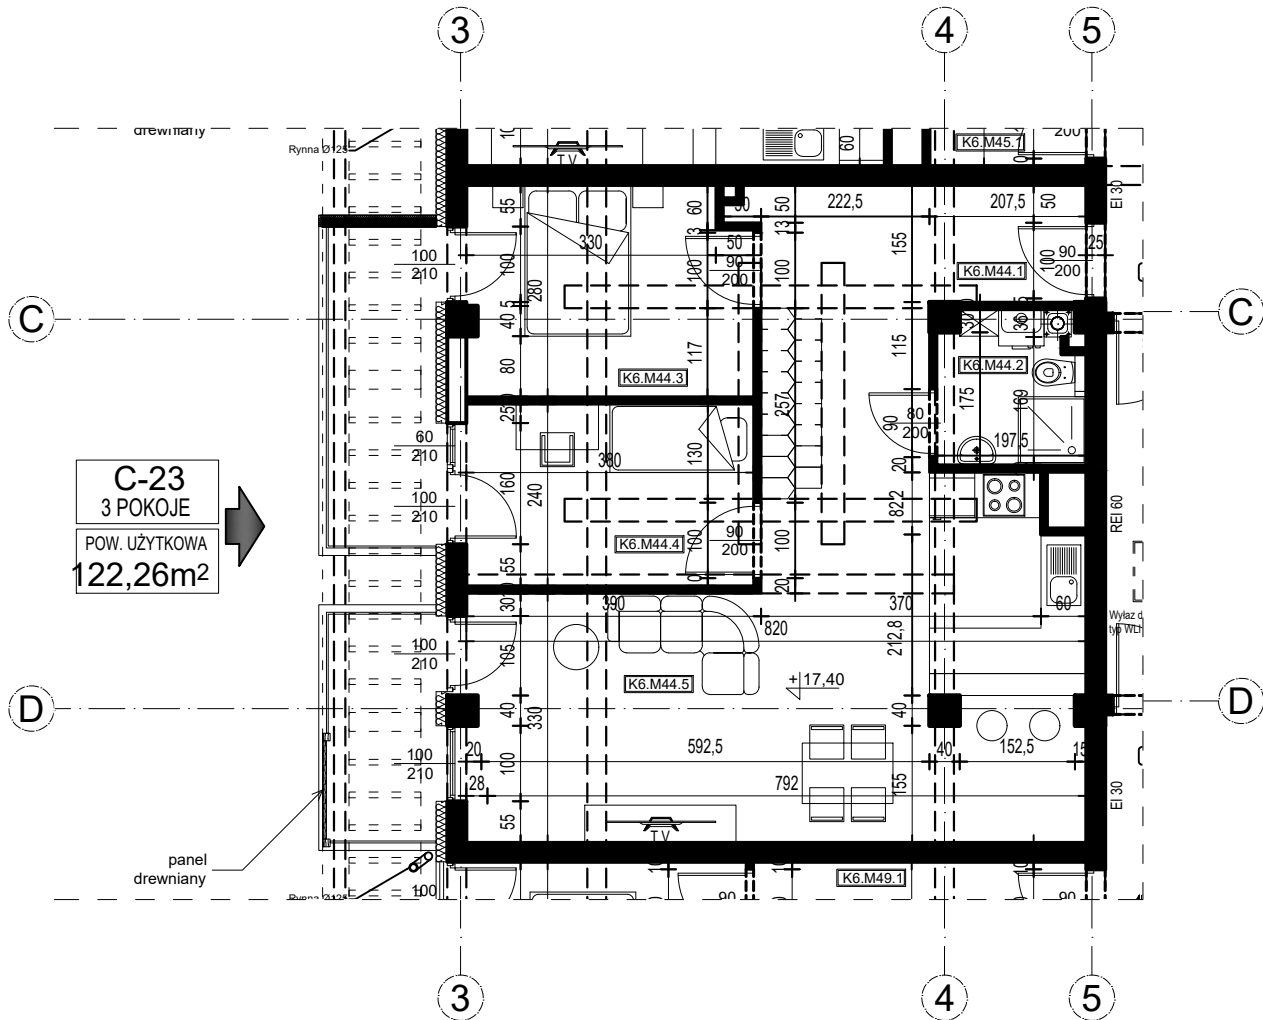

apartamenty DOBRA NOCKA

Przeworsk ul. Misiągiewicza

Mieszkanie nr 44

Budynek B

VI piętro

C-23
3 POKOJE
POW. UŻYTKOWA
122,26m²

ZESTAWIENIE POWIERZCHNI		
Budynek mieszkalny wielorodzinny		
NR	NR	POW. [m ²]
K6.M44.1	Komunikacja	15,42
K6.M44.2	Łazienka	3,78
K6.M44.3	Sypialnia	10,28
K6.M44.4	Sypialnia	9,12
K6.M44.5	Kuchnia + Pokój dzienny	29,61
K6.M44.6	Antresola	54,05
Powierzchnia mieszkania		112,26

skala 1:100

róża wiatrów

apartamenty DOBRA NOCKA

Przeworsk ul. Misiągiewicza

Mieszkanie nr 44

Budynek B

Antresola

skala 1:100