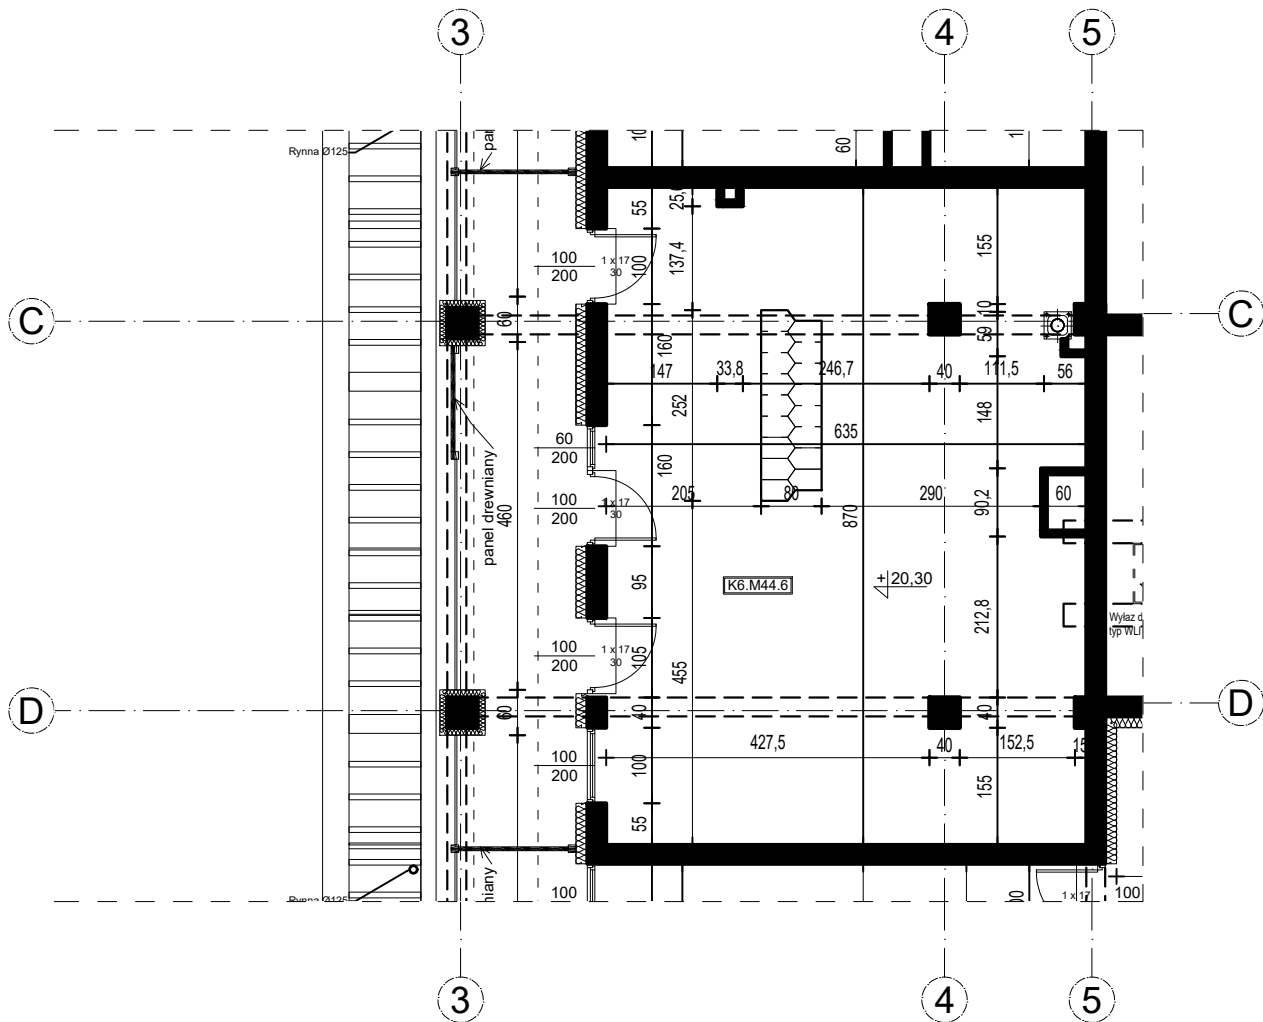

apartamenty DOBRA NOCKA

Przeworsk ul. Misiągiewicza

Mieszkanie nr 44

Budynek B

VI piętro

C-23
3 POKOJE
POW. UŻYTKOWA
122,26m²

ZESTAWIENIE POWIERZCHNI		
Budynek mieszkalny wielorodzinny		
NR	NR	POW. [m ²]
K6.M44.1	Komunikacja	15,42
K6.M44.2	Łazienka	3,78
K6.M44.3	Sypialnia	10,28
K6.M44.4	Sypialnia	9,12
K6.M44.5	Kuchnia + Pokój dzienny	29,61
K6.M44.6	Antresola	54,05
Powierzchnia mieszkania		112,26

skala 1:100

róża wiatrów

apartamenty DOBRA NOCKA

Przeworsk ul. Misiągiewicza

Mieszkanie nr 44

Budynek B

Antresola

skala 1:100