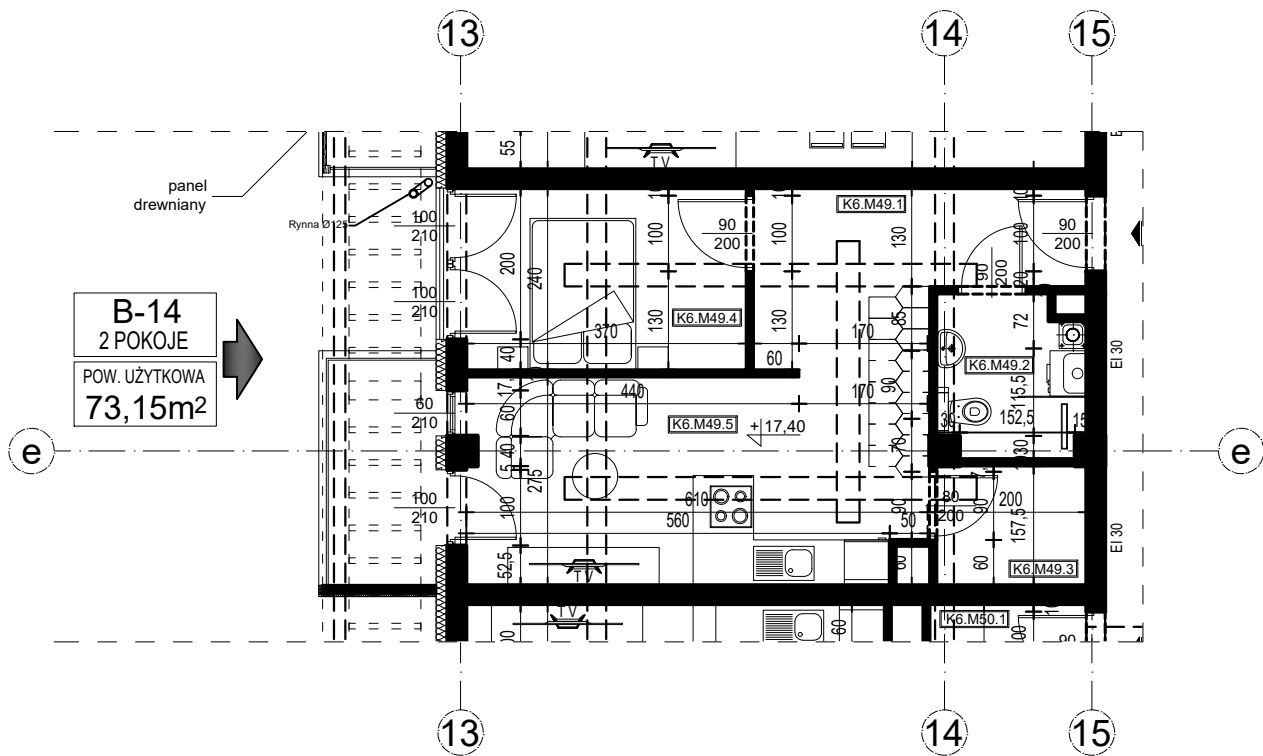

apartamenty DOBRA NOCKA

Przeworsk ul. Misiągiewicza

Mieszkanie nr 49

Budynek B

VI piętro

ZESTAWIENIE POWIERZCHNI		
Budynek mieszkalny wielorodzinny		
NR	NR	POW. [m ²]
K6.M49.1	Komunikacja	8,45
K6.M49.2	Łazienka	3,85
K6.M49.3	Pomieszczenie porządkowe	3,10
K6.M49.4	Sypialnia	8,88
K6.M49.5	Kuchnia + Pokój dzienny	16,47
K6.M49.6	Antresola	32,40
	Powierzchnia mieszkania	73,15

skala 1:100

róża wiatrów

apartamenty DOBRA NOCKA

Przeworsk ul. Misiągiewicza

Mieszkanie nr 49

Budynek B

Antresola

skala 1:100