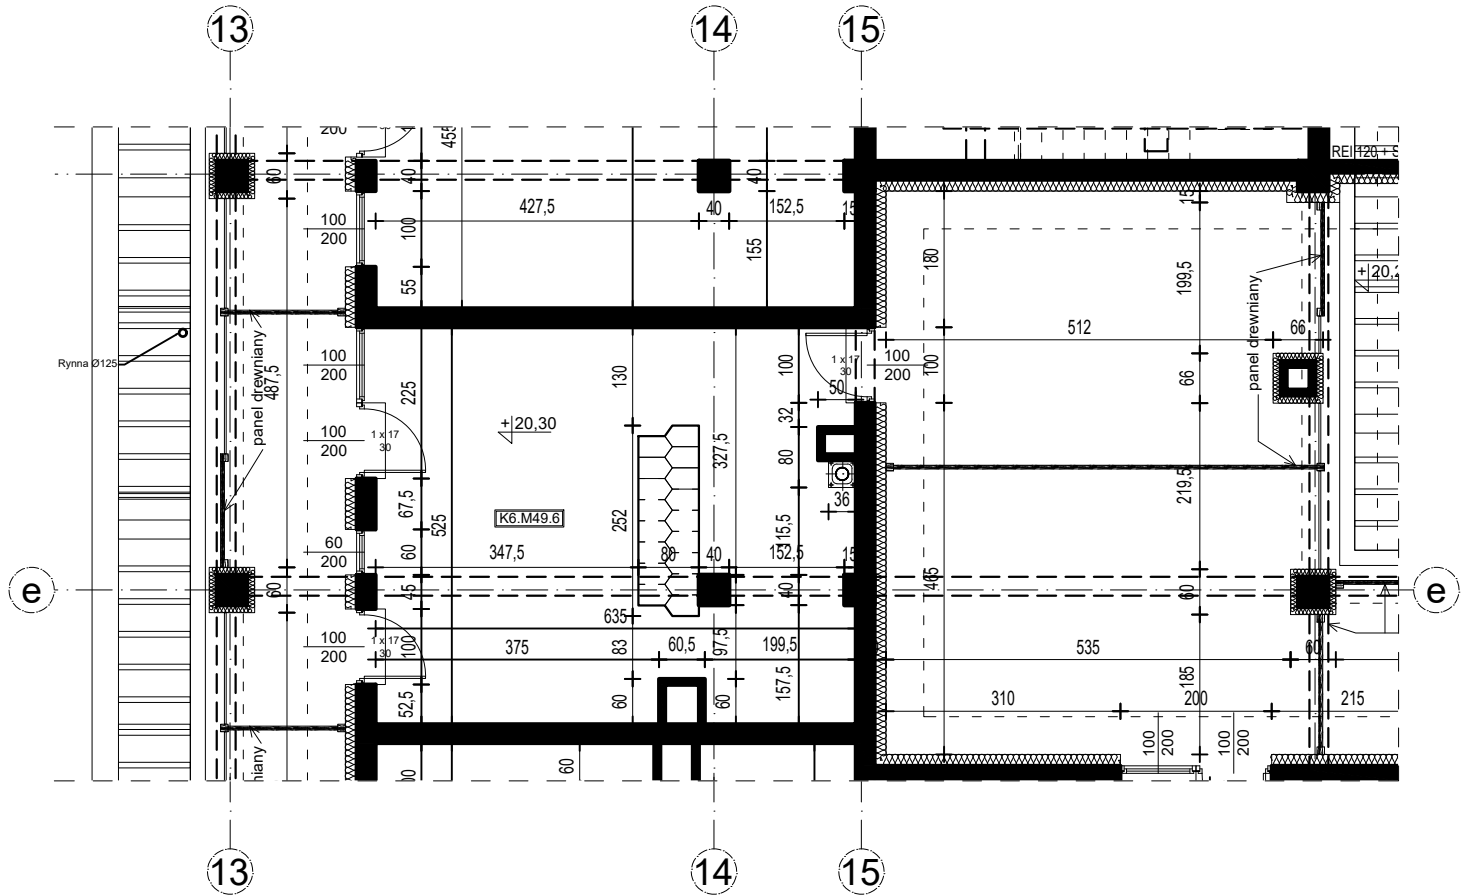

apartamenty DOBRA NOCKA

Przeworsk ul. Misiągiewicza

Mieszkanie nr 49

Budynek B

VI piętro

ZESTAWIENIE POWIERZCHNI		
Budynek mieszkalny wielorodzinny		
NR	NR	POW. [m ²]
K6.M49.1	Komunikacja	8,45
K6.M49.2	Łazienka	3,85
K6.M49.3	Pomieszczenie porządkowe	3,10
K6.M49.4	Sypialnia	8,88
K6.M49.5	Kuchnia + Pokój dzienny	16,47
K6.M49.6	Antresola	32,40
	Powierzchnia mieszkania	73,15

skala 1:100

róża wiatrów

apartamenty DOBRA NOCKA

Przeworsk ul. Misiągiewicza

Mieszkanie nr 49

Budynek B

Antresola

skala 1:100