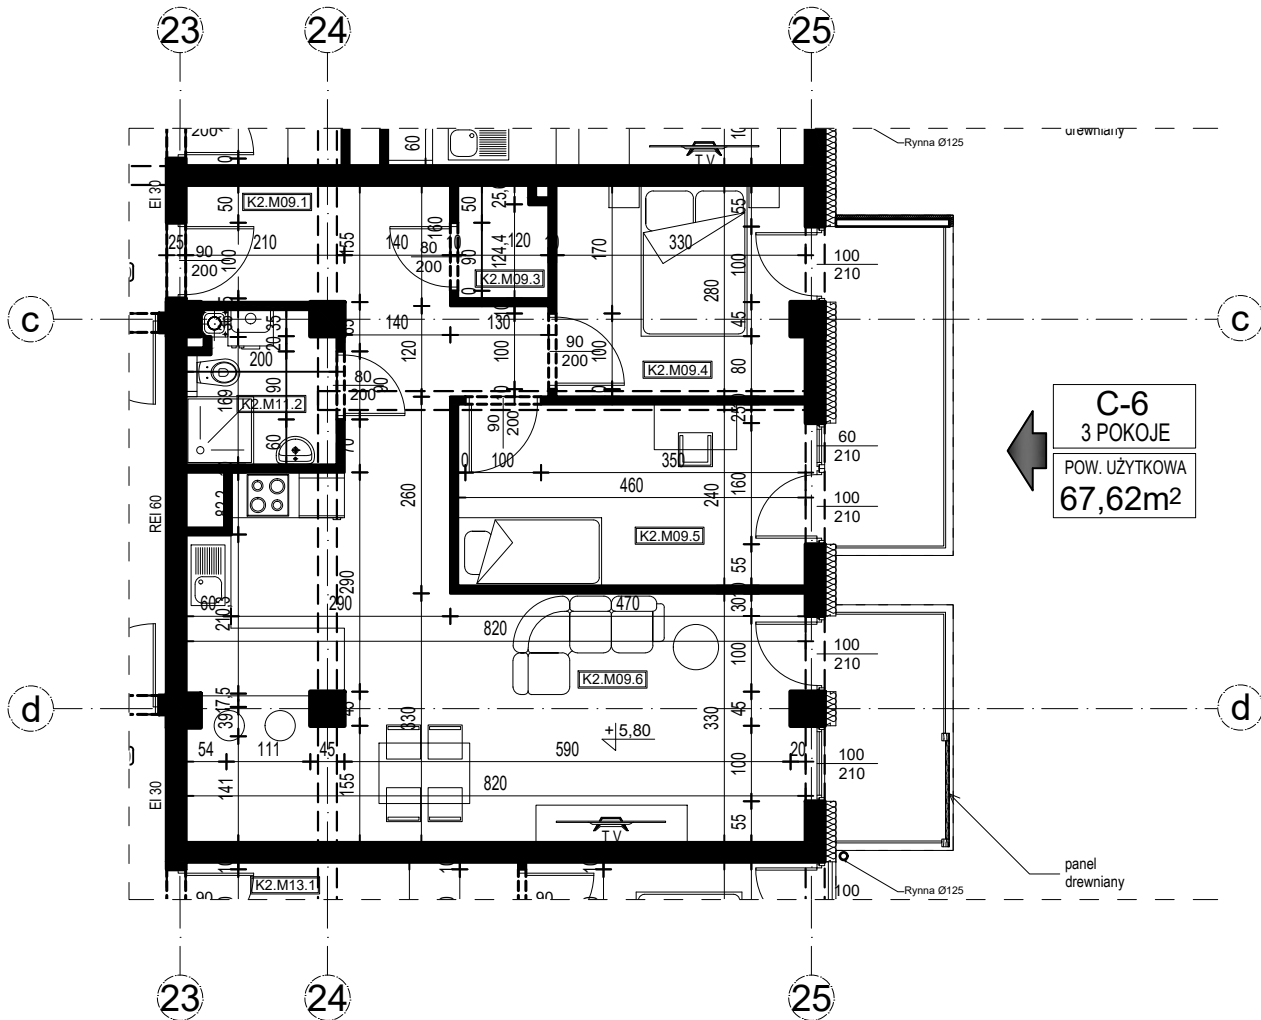

apartamenty DOBRA NOCKA

Przeworsk ul. Misiągiewicza

Mieszkanie nr 9

Budynek C

II piętro

ZESTAWIENIE POWIERZCHNI		
Budynek mieszkalny wielorodzinny		
NR	NR	POW. [m²]
K2.M09.1	Komunikacja	10,14
K2.M09.2	Łazienka	3,78
K2.M09.3	Pomieszczenie porządkowe	1,73
K2.M09.4	Sypialnia	9,15
K2.M09.5	Sypialnia	11,04
K2.M09.6	Kuchnia + Pokój dzienny	31,78
Powierzchnia mieszkania		67,62

skala 1:100

róża wiatrów