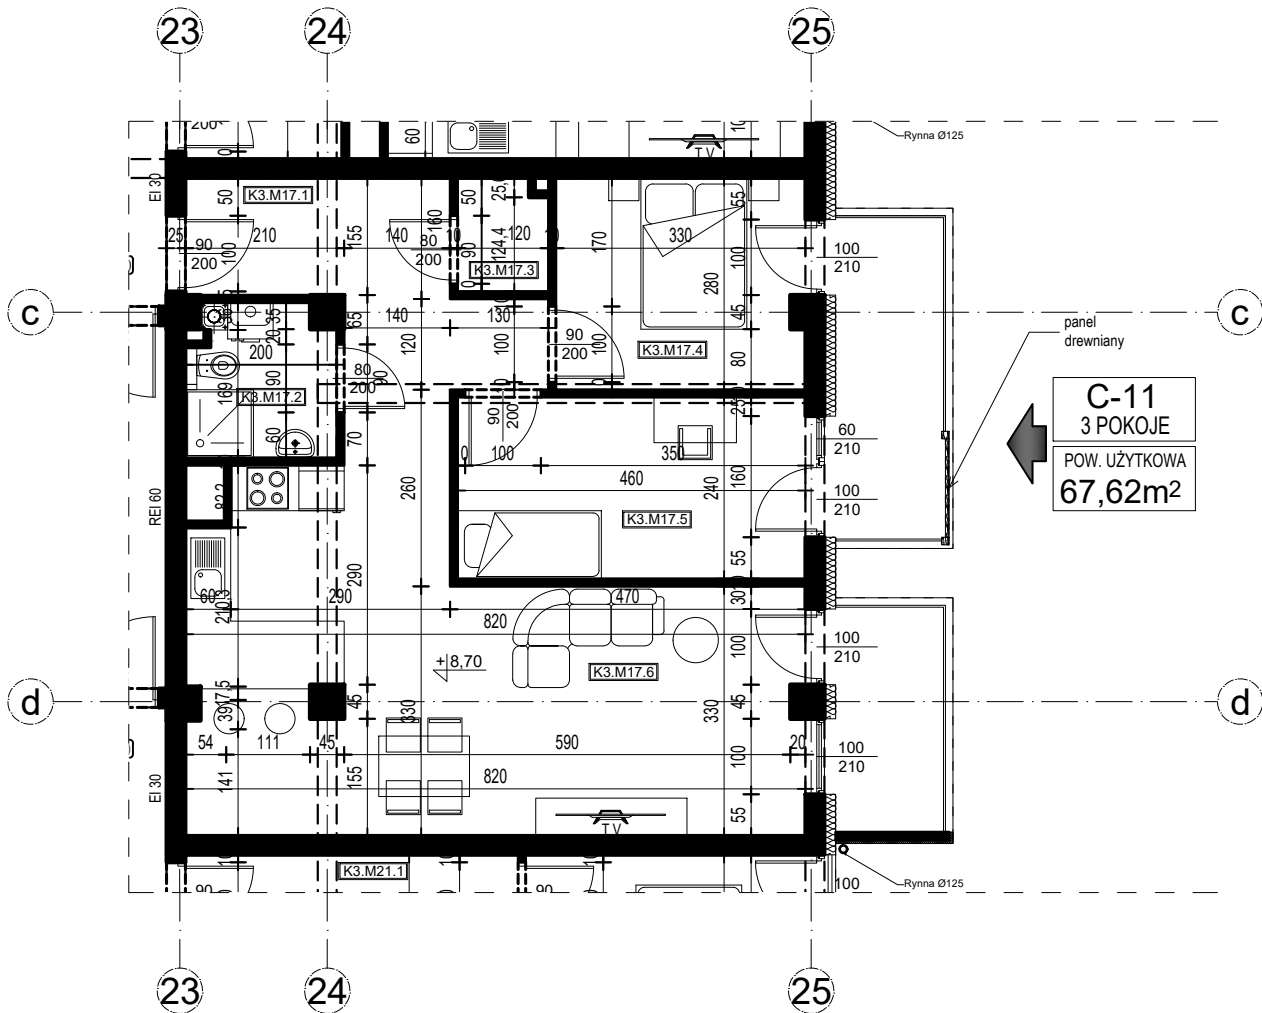

apartamenty DOBRA NOCKA

Przeworsk ul. Misiągiewicza

Mieszkanie nr 17

Budynek C

III piętro

ZESTAWIENIE POWIERZCHNI		
Budynek mieszkalny wielorodzinny		
NR	NR	POW. [m²]
K3.M17.1	Komunikacja	10,14
K3.M17.2	Łazienka	3,78
K3.M17.3	Pomieszczenie porządkowe	1,73
K3.M17.4	Sypialnia	9,15
K3.M17.5	Sypialnia	11,04
K3.M17.6	Kuchnia + Pokój dzienny	31,78
Powierzchnia mieszkania		67,62

skala 1:100