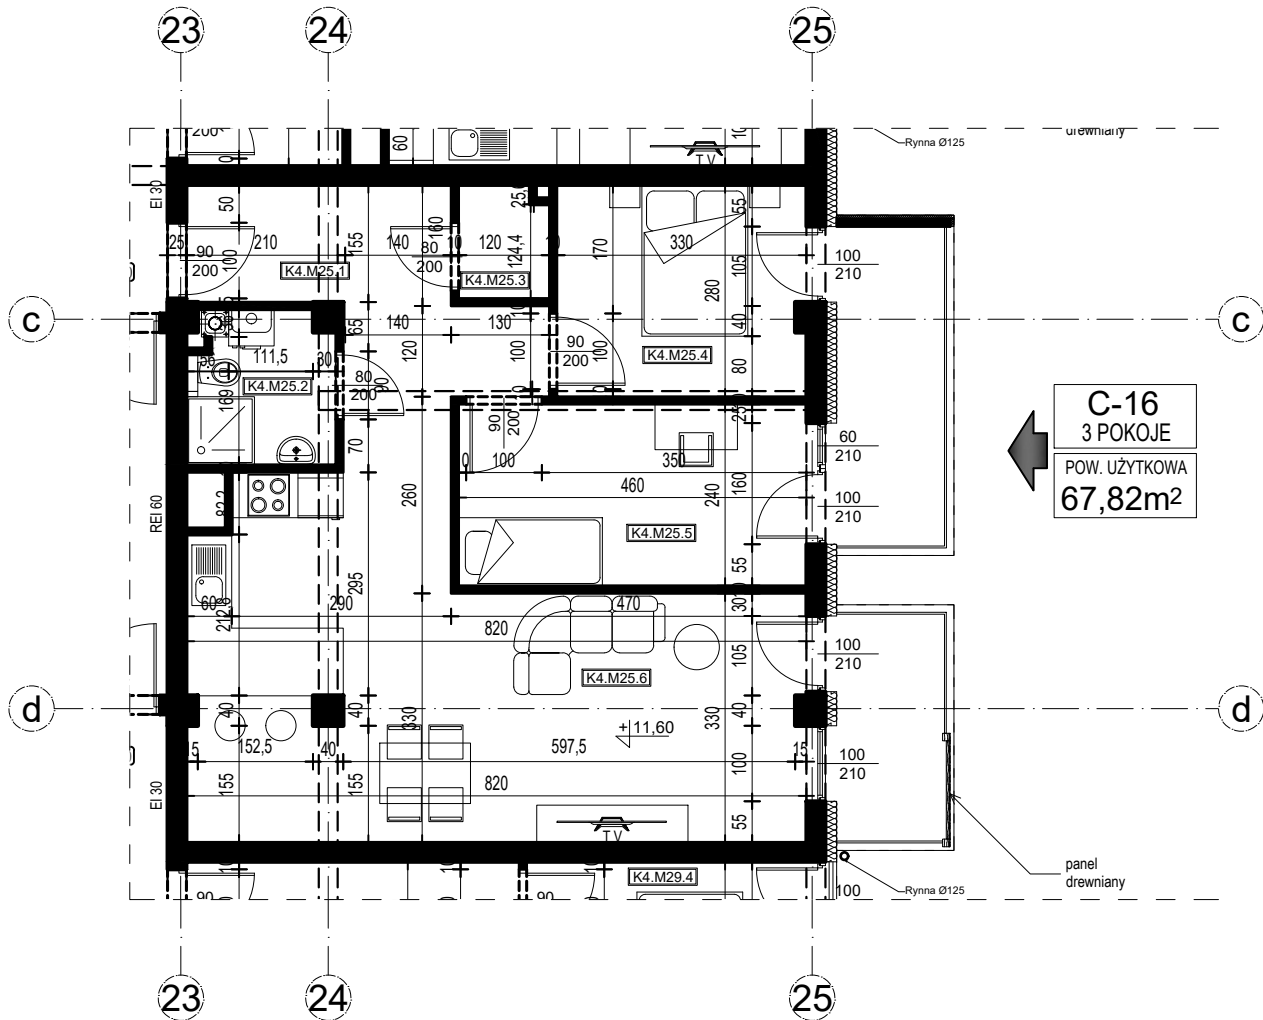

apartamenty DOBRA NOCKA

Przeworsk ul. Misiągiewicza

Mieszkanie nr 25

Budynek C

IV piętro

ZESTAWIENIE POWIERZCHNI		
Budynek mieszkalny wielorodzinny		
NR	NR	POW. [m²]
K4.M25.1	Komunikacja	10,19
K4.M25.2	Łazienka	3,78
K4.M25.3	Pomieszczenie porządkowe	1,73
K4.M25.4	Sypialnia	9,18
K4.M25.5	Sypialnia	11,04
K4.M25.6	Kuchnia + Pokój dzienny	31,89
Powierzchnia mieszkania		67,82

skala 1:100

róża wiatrów