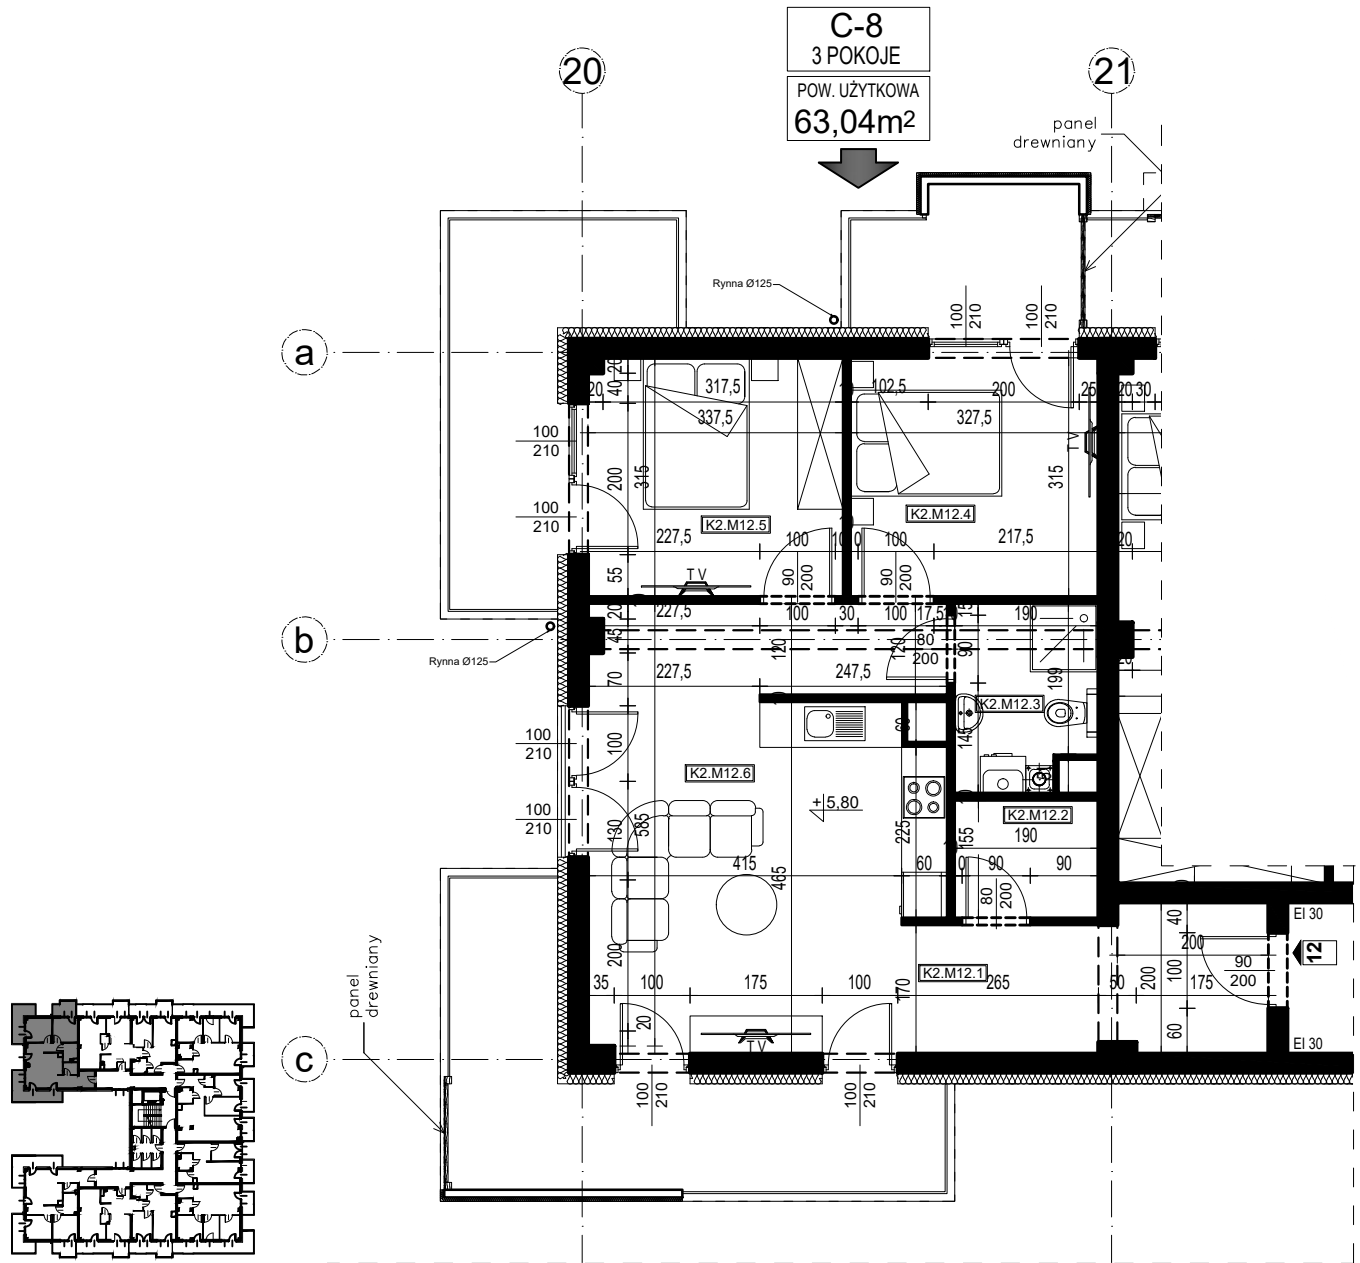

apartamenty DOBRA NOCKA

Przeworsk ul. Misiągiewicza

Mieszkanie nr 12

Budynek C

II piętro

ZESTAWIENIE POWIERZCHNI		
Budynek mieszkalny wielorodzinny		
NR	NR	POW. [m²]
K2.M12.1	Komunikacja	8,51
K2.M12.2	Pomieszczenie porządkowe	2,94
K2.M12.3	Łazienka	4,31
K2.M12.4	Sypialnia	10,32
K2.M12.5	Sypialnia	10,59
K2.M12.6	Kuchnia + Pokój dzienny	26,37
Powierzchnia mieszkania		63,04

skala 1:100

róża wiatrów